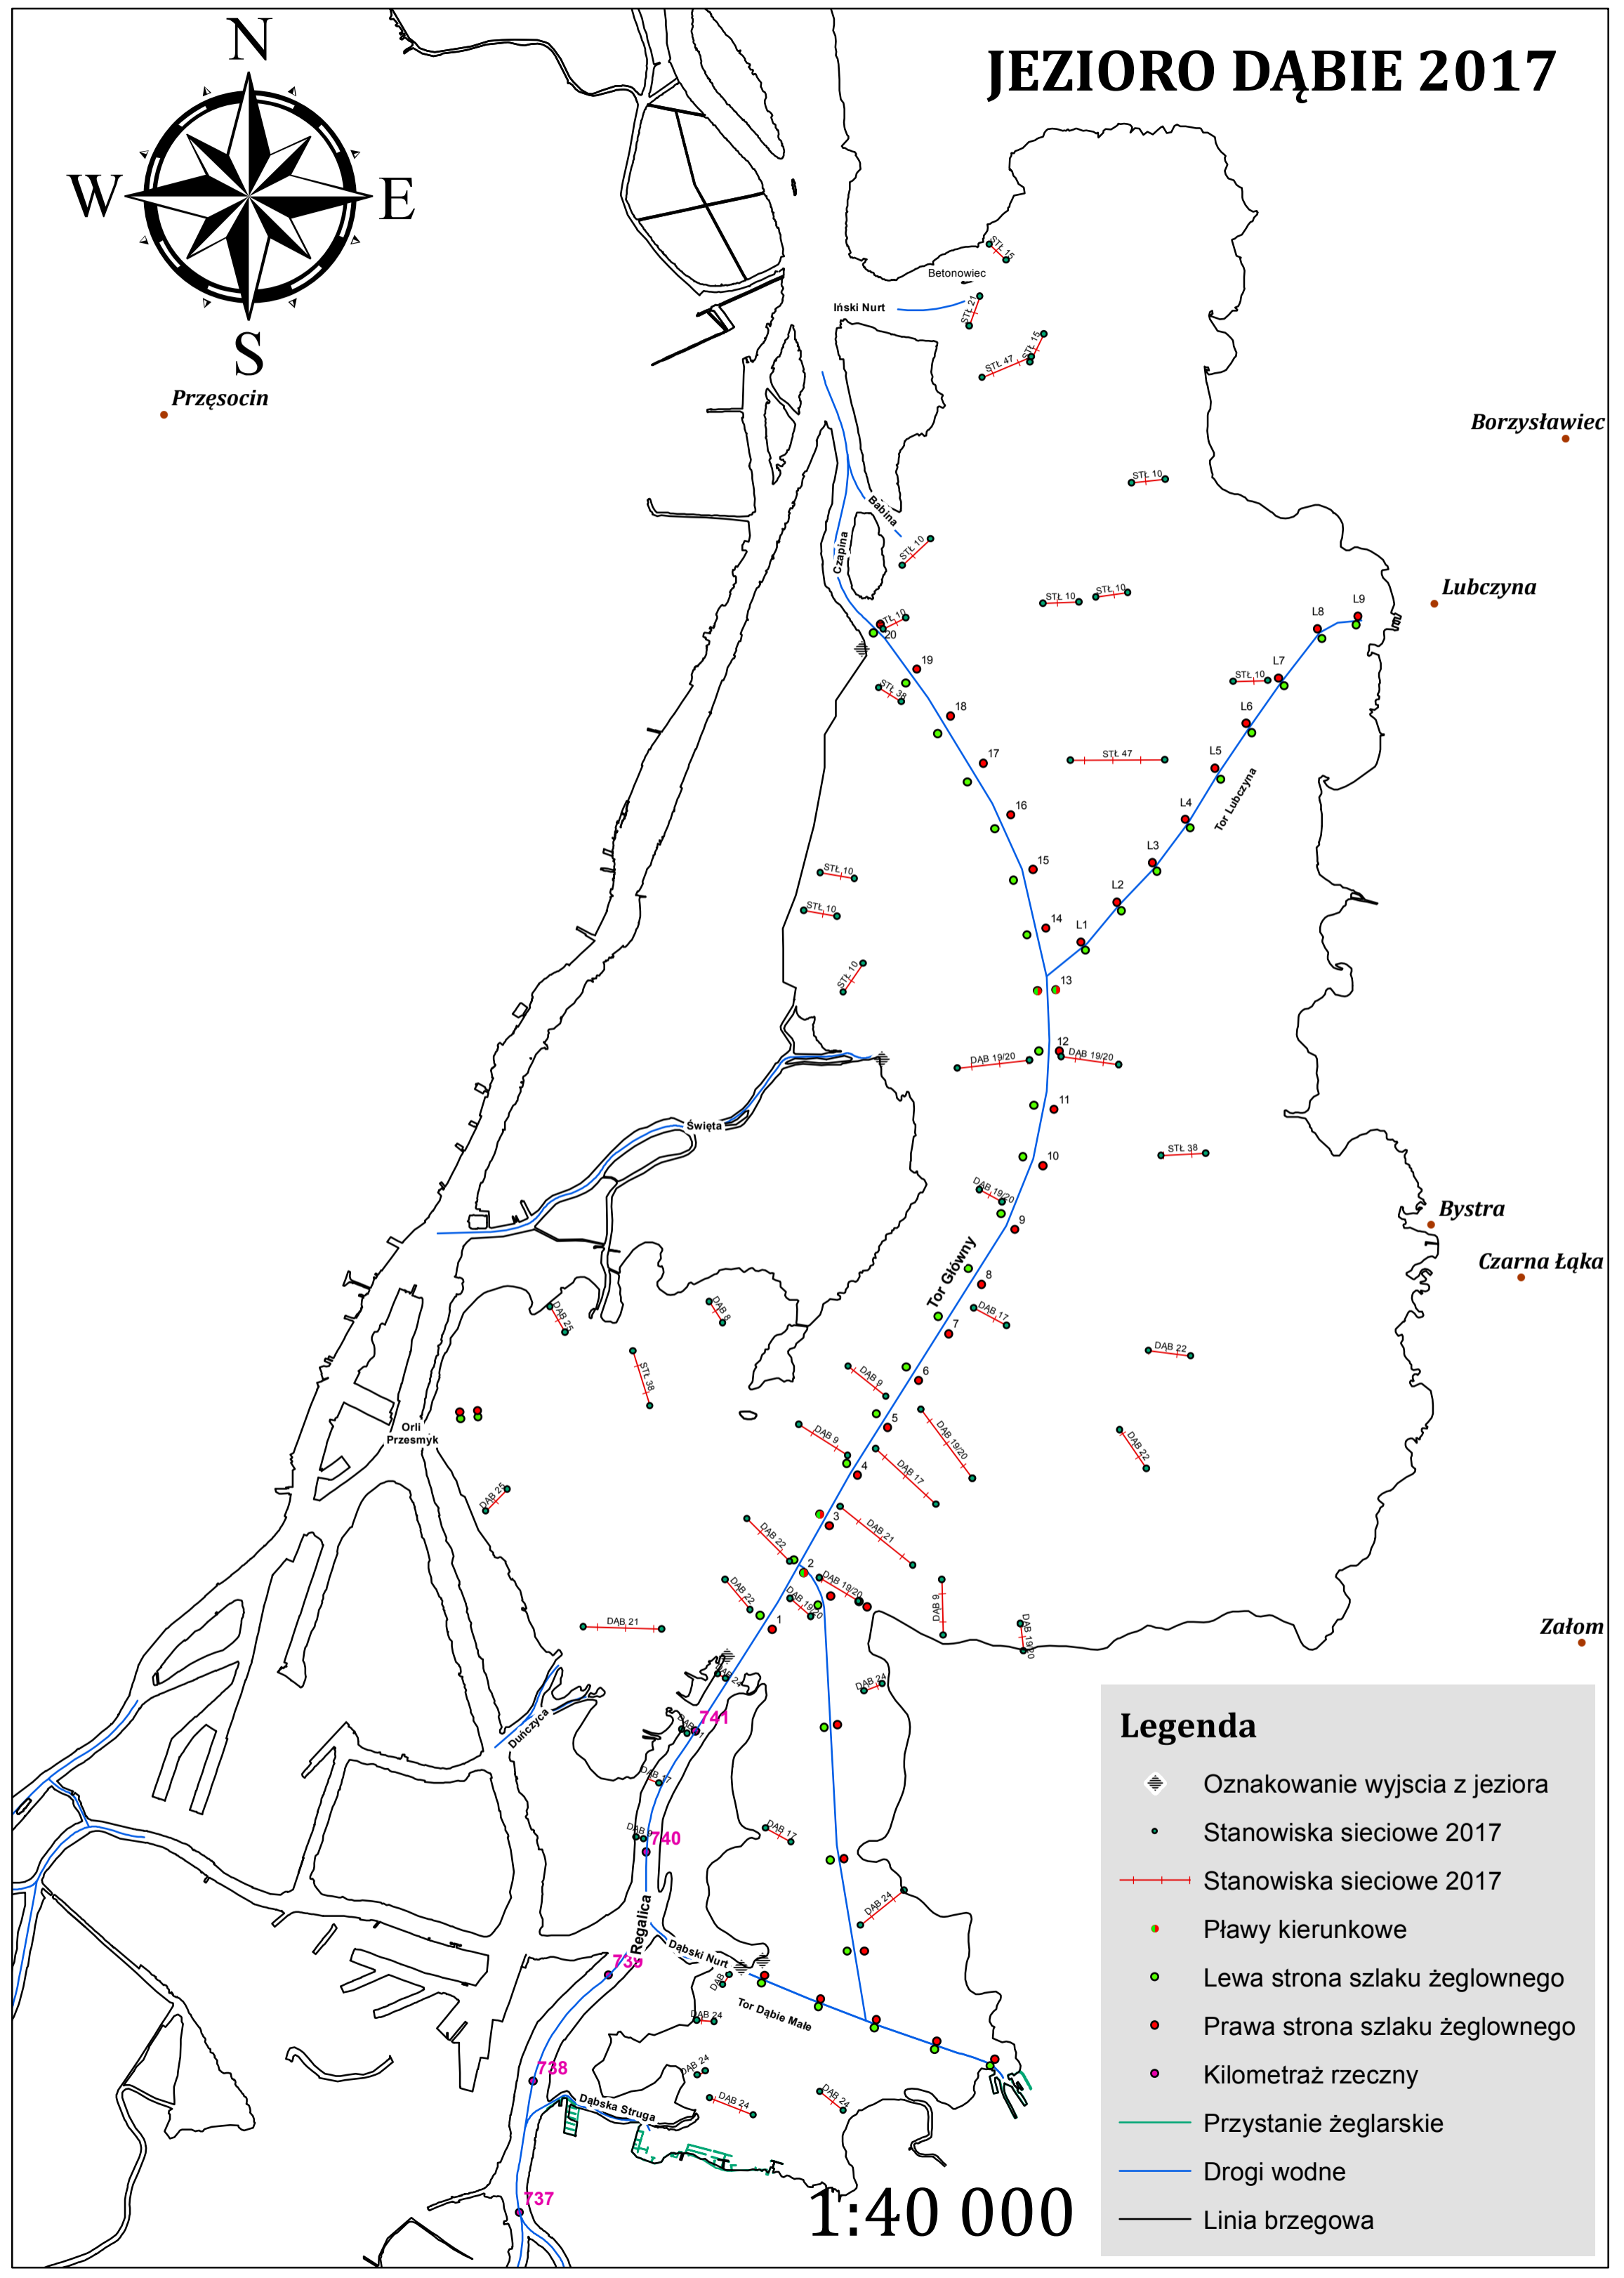

JEZIORO DĄBIE 2017

Legenda

- Oznakowanie wyjścia z jeziora
- Stanowiska sieciowe 2017
- Stanowiska sieciowe 2017
- Pławy kierunkowe
- Lewa strona szlaku żeglownego
- Prawa strona szlaku żeglownego
- Kilometraż rzeczny
- Przystanie żeglarskie
- Drogi wodne
- Linia brzegowa

1:40 000