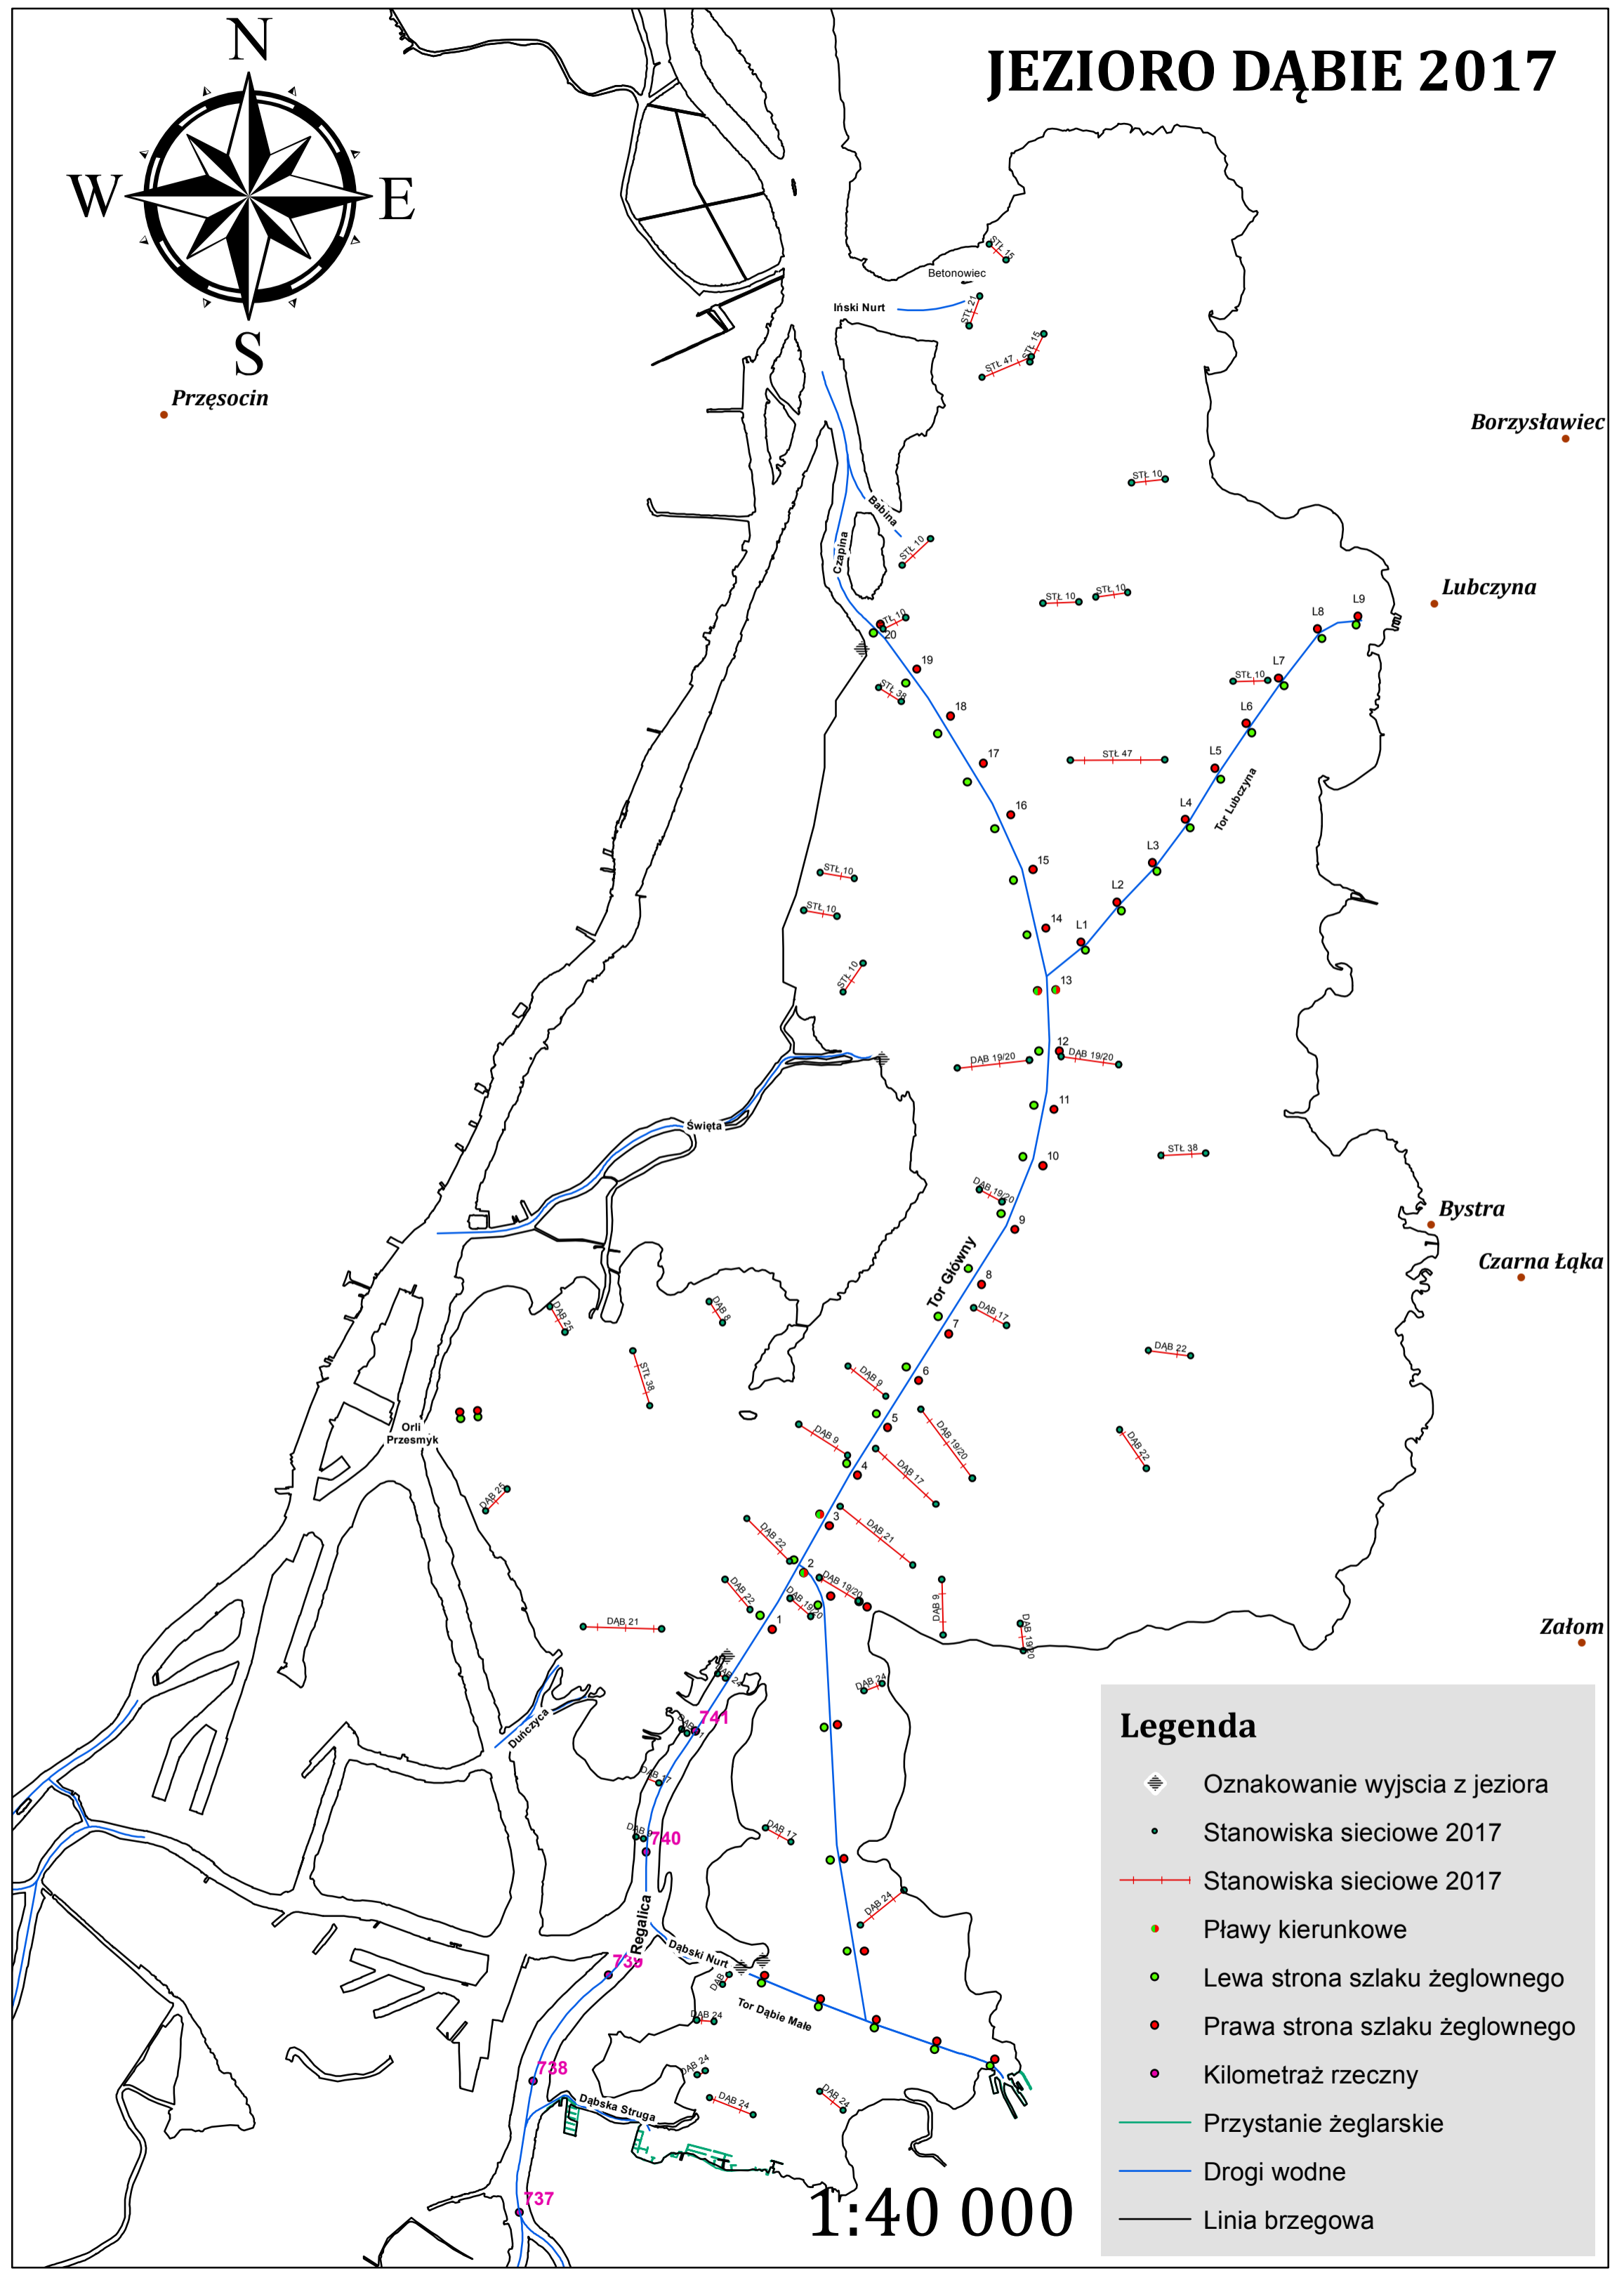

# JEZIORO DĄBIE 2017

### Legenda

- Oznakowanie wyjścia z jeziora
- Stanowiska sieciowe 2017
- Stanowiska sieciowe 2017
- Pławy kierunkowe
- Lewa strona szlaku żeglownego
- Prawa strona szlaku żeglownego
- Kilometraż rzeczny
- Przystanie żeglarskie
- Drogi wodne
- Linia brzegowa

1:40 000